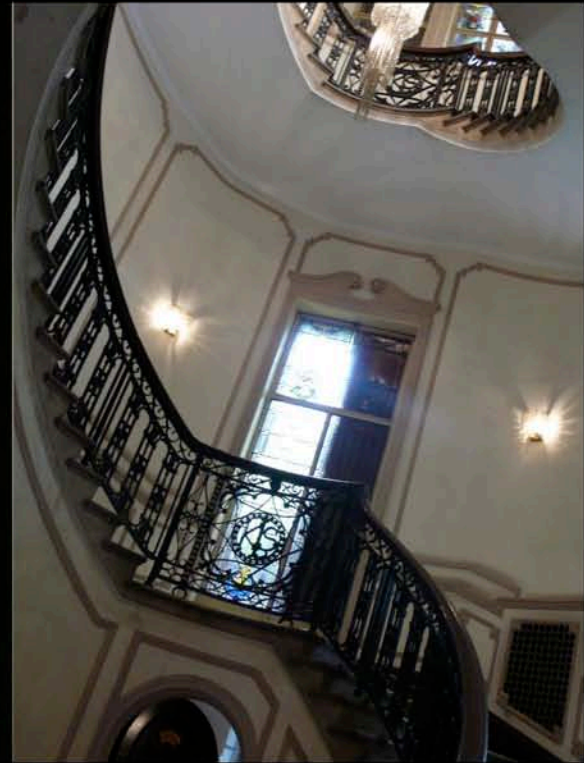

© abel szalontai